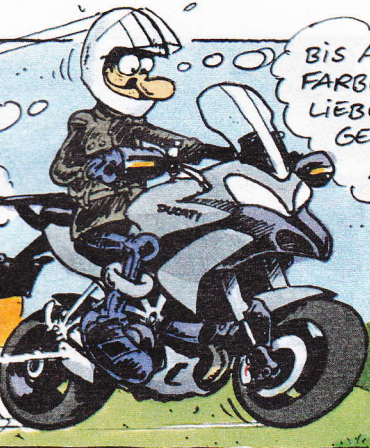

**RESET**

GEIL! MEINE NEUE  
1200ER MULTISTRADA...  
MIT ELEKTRONISCH  
EINSTELBAREM FAHRWERK!  
... HAMMER!!

**RRRRRRRR**

BIS AUF DIE GRAUE  
FARBE! ICH HÄTT' JA  
LIEBER NE SCHWARZE  
GEHABT... GABS  
ABER NICHT!

LASS ICH SIE HALT  
UMLACKIEREN!... NOCHN  
BISSCHEN SCHICKES  
ZUBEHÖR DRAN, DANN  
ISSE PERFECT!

SCHWARZ WIE  
DIE NACHT!  
DAZU'N TORTELLINI-  
AUSPUFF, POLIERTE  
FELGEN UND'N  
KOFFERSATZ  
FÜRS GEPÄCK!  
...SCHÖN!!