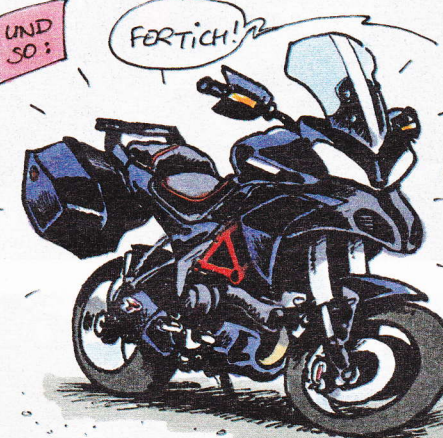

**RESET**

GEIL! MEINE NEUE  
1200ER MULTISTRADA...  
MIT ELEKTRONISCH  
EINSTELBAREM FAHRWERK!  
... HAMMER!!

**RRRRRRRR**

BIS AUF DIE GRAUE  
FARBE! ICH HÄTT' JA  
LIEBER NE SCHWARZE  
GEHABT... GABS  
ABER NICHT!

LASS ICH SIE HALT  
UMLACKIEREN!... NOCHN  
BISSCHEN SCHICKES  
ZUBEHÖR DRAN, DANN  
ISSE PERFECT!

SCHWARZ WIE  
DIE NACHT!  
DAZU'N TORTELLINI-  
AUSPUFF, POLIERTE  
FELGEN UND'N  
KOFFERSATZ  
FÜRS GEPÄCK!  
...SCHÖN!!